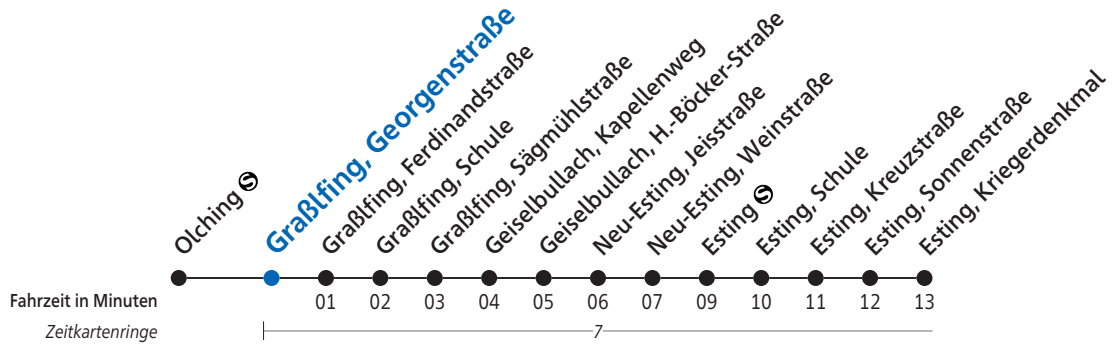

### Graßlfing, Georgenstraße

| Uhr | Montag - Freitag                      | Samstag  | Uhr |
|-----|---------------------------------------|----------|-----|
| 5   |                                       |          | 5   |
| 6   | 01 21 41                              | 07 27 47 | 6   |
| 7   | 01 21 47 47 <sup>1</sup> <sub>S</sub> | 07 27 47 | 7   |
| 8   | 01 21 41                              | 07 27 47 | 8   |
| 9   | 01 21 41                              | 07 27 47 | 9   |
| 10  | 01 21 41                              | 07 27 47 | 10  |
| 11  | 01 21 41                              | 07 27 47 | 11  |
| 12  | 07 27 47                              | 07 27 47 | 12  |
| 13  | 07 15 <sup>S</sup> 27 47              | 07 27 47 | 13  |
| 14  | 07 27 47                              | 07 27 47 | 14  |
| 15  | 07 27 47                              | 07 27 47 | 15  |
| 16  | 07 27 47                              | 07 27    | 16  |
| 17  | 07 27 47                              |          | 17  |
| 18  | 07 27 47                              |          | 18  |
| 19  | 07 27 47                              |          | 19  |
| 20  | 07 27 47                              |          | 20  |
| 21  | 07 27                                 |          | 21  |
| 22  |                                       |          | 22  |
| 23  |                                       |          | 23  |

1=bis Graßlfing, Schule

S=an Schultagen

Sonn- und Feiertag kein Betrieb

Am 24. und 31. Dezember Betrieb wie Samstag